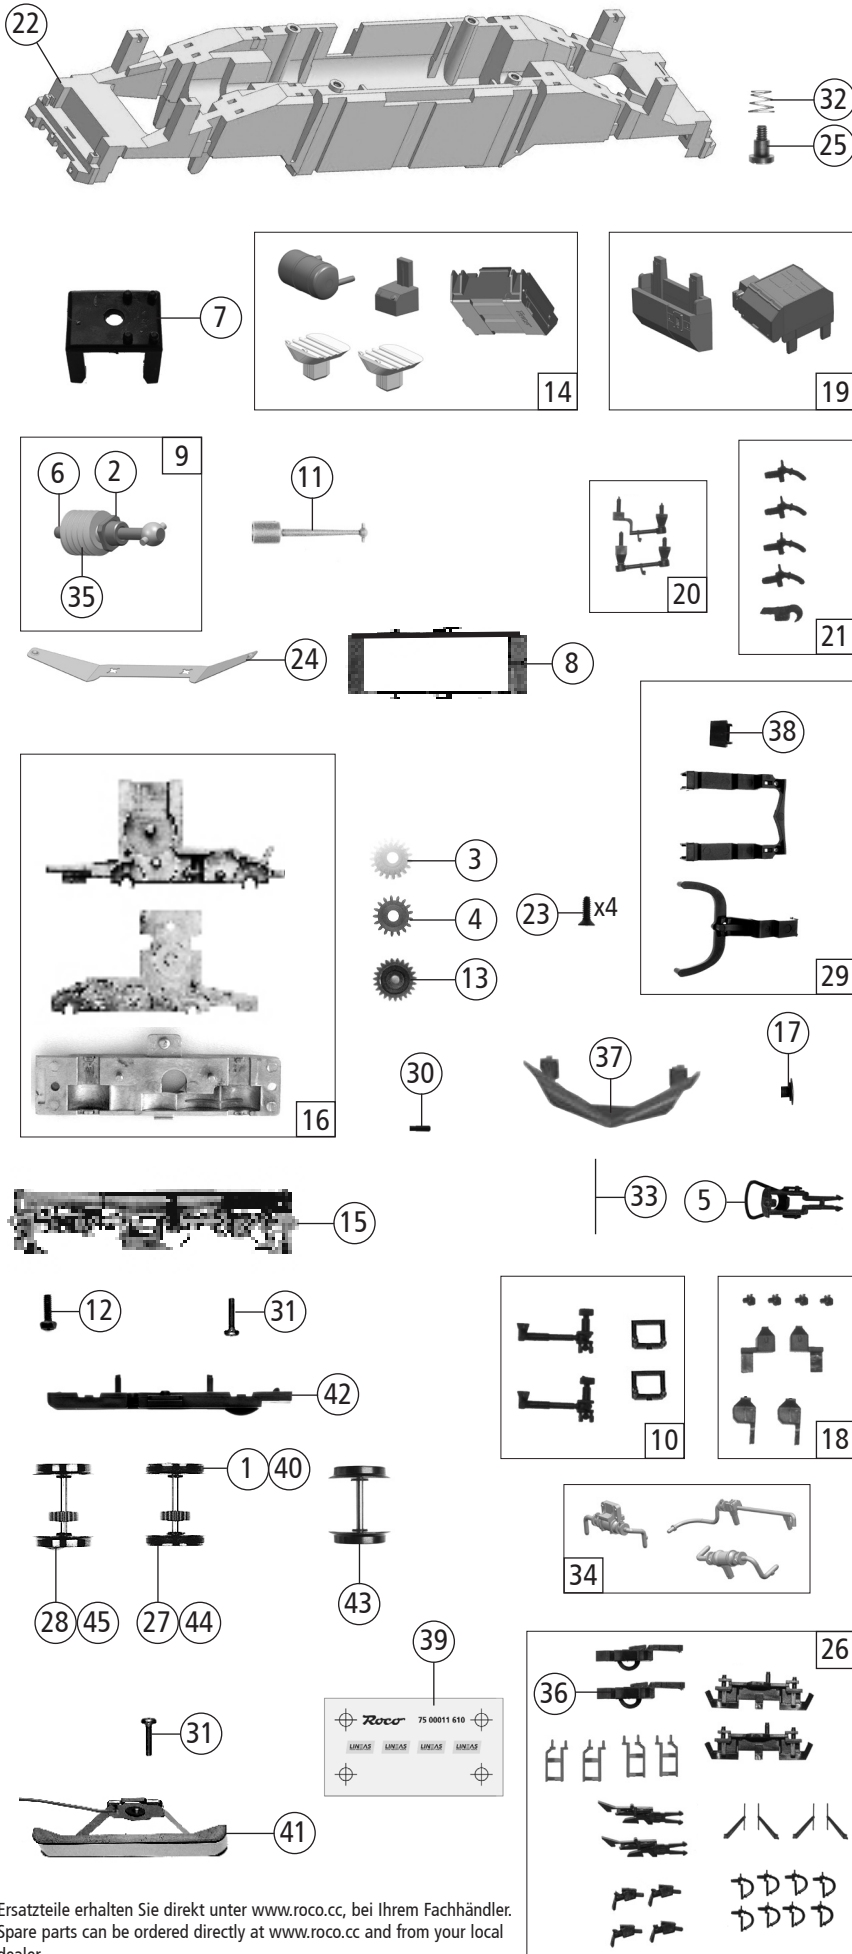

Pos. Nr. Pos.no.	Beschreibung Description	Art.-Nr. Art.no.	Preisgruppe Price bracket
1	Gehäuse komplett Betr. Nr. 186 295-2 Body ass. compl. loco no. 186 295-2	149756	34
2	Stromabnehmer Pantograph	85383	19
3	Griffstange links lackiert Handrail left coated	138342	5
4	Stirnlicht oben Front light up	138246	6
5	Kardanschale Cardan bearing	87129	4
6	Motorstanzplatte Spacer	135856	3
7	Brückenstecker Jumper	133241	10
8	Anschlag Bedstop	123876	3
9	GF - Schraube M1,6x6 mm GF - Screw	114836	3
10	Platine komplett Printed circuit assembly	141548	20
11	Stirnfenster Front window	149685	10
12	TS - Isolatoren Part set - insulator	149758	7
13	TS - Dachleitungen Part set roof wires	131662	12
14	Dachdeckel Roof cover	149757	10
15	Motor komplett Motor ass. compl.	85111	28
16	TS - Fenster-Lichtleiter Part set window-lights transmission bar	131667	12
17	Griff kurz Short handle	131670	4
18	TS - Griffe Part set - handrails	138248	8
19	TS - Scheibenwischer Part set wipers	123016	6
20	Haltegriff seitlich Handrail on the side	123017	5
21	Schraube Screw	114966	3
22	Kohlebürste Carbon brush	89743	6
23	Griffstange rechts lackiert Handrail right coated	138467	5
24	TS - Lichtabdeckung Part set light cover	138256	6
25	Isolator schräg Insulator	112869	3
26	Kontaktfeder Contact spring	116876	3
27	Pufferbohle Buffer beam	135873	5
28	Führerstand Drivers cab	131669	5
29	Verbindungsleit. re. Connector R	144615	5
30	TS - Sandkastenleitung Part set - sand box wire	135877	6
31	Dose Socket	135858	3
32	TS - Isolatoren Part set - insulator	131663	9
33	Stromabnehmer Pantograph	85381	19
34	LED - Platine unten Lower LED - PCB	143604	15
35	Bürstenfeder Brush spring	114197	3
36	UIC - Dose UIC - socket	138251	3
37	TS - Hauptleitung Part set - main wires	131665	9
38	Videokamera li.+re. Video camera le.+ri.	126779	5
39	Lichtbalken unten Light bar below	138341	7
40	Gitter klein+groß NS gebogen Grid small+big NS curved	131666	12
41	Türfenster Door window	131672	5
42	TS - Antenne kurz Part set - antenna short	131673	5
43	TS - Frontgriffe Part set - front handles	132176	6
44	Hupe groß + klein Horn big + small	138719	6
45	Verbindungsleiter links Connecting conductor left	138245	4
46	TS Isolatoren Part set - isolators	143951	5
47	HO-Einholmstromabnehmer Schunk HO-Pantograph	85551	19
48	E-Lokführer Driver	110407	6